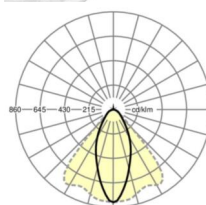

Оптика

Оснастка	LED, цветопередача/оттенок света CRI ≥ 80 / 4000K
Допуск для координаты цветности (MacAdam)	3SDCM
Фотобиологическая безопасность (светильник)	RG1
Номинальный световой поток	7182lm
Срок службы LED	50000h L80/B10 (Tq 45°C)
светоотдача светильников	186lm/W
Угол излучения	40° (C0) / 85° (C90)
UGR поп./вдоль	18.0 / 20.0

DEEP-LINK

<https://www.regiolum.de/ru/article/19422026310>

Ссылка	LED 7000lm 840
ηLB	100 %
Φ ↓/↑	99 % / 1 %
UGR поп./вдоль	18.0 / 20.0

Механика

цвет корпуса	белый стандартный для электротехники RAL 9016
размеры (LxWxH/DxH)	2299mm x 55mm x 37mm
вес (нетто)	2.5kg
Вид монтажа	сборка трековых систем, световая структура

размеры

L	2299 mm	Длина
В	55 mm	Ширина
н	37 mm	Высота